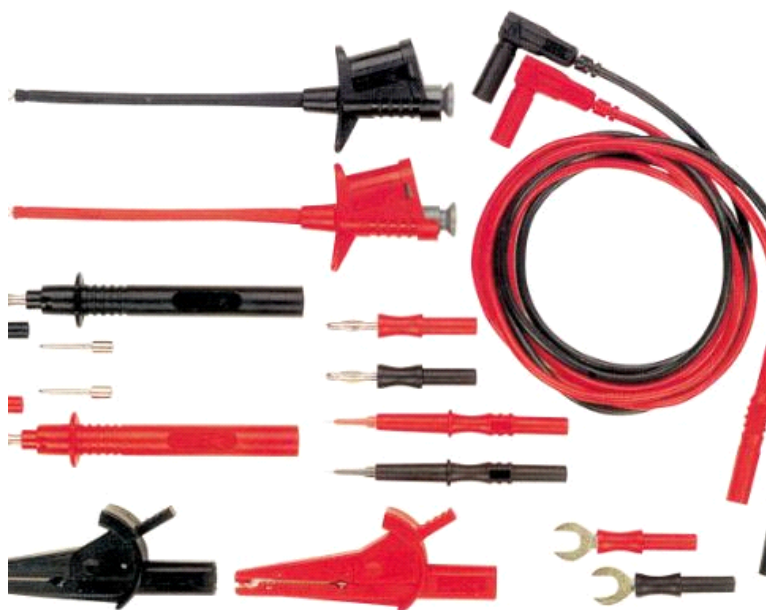

Universalt ledningsett type 426 – 18 deler

Komplett ledningssett, rød/sort, med i alt 18 deler. Inneholder bl. annet målespisser, krokodilleklemmer, bananstikker, adaptere, fleksible gripeklør. Alt er utført i høyeste kvalitet og leveres i praktisk koffert.