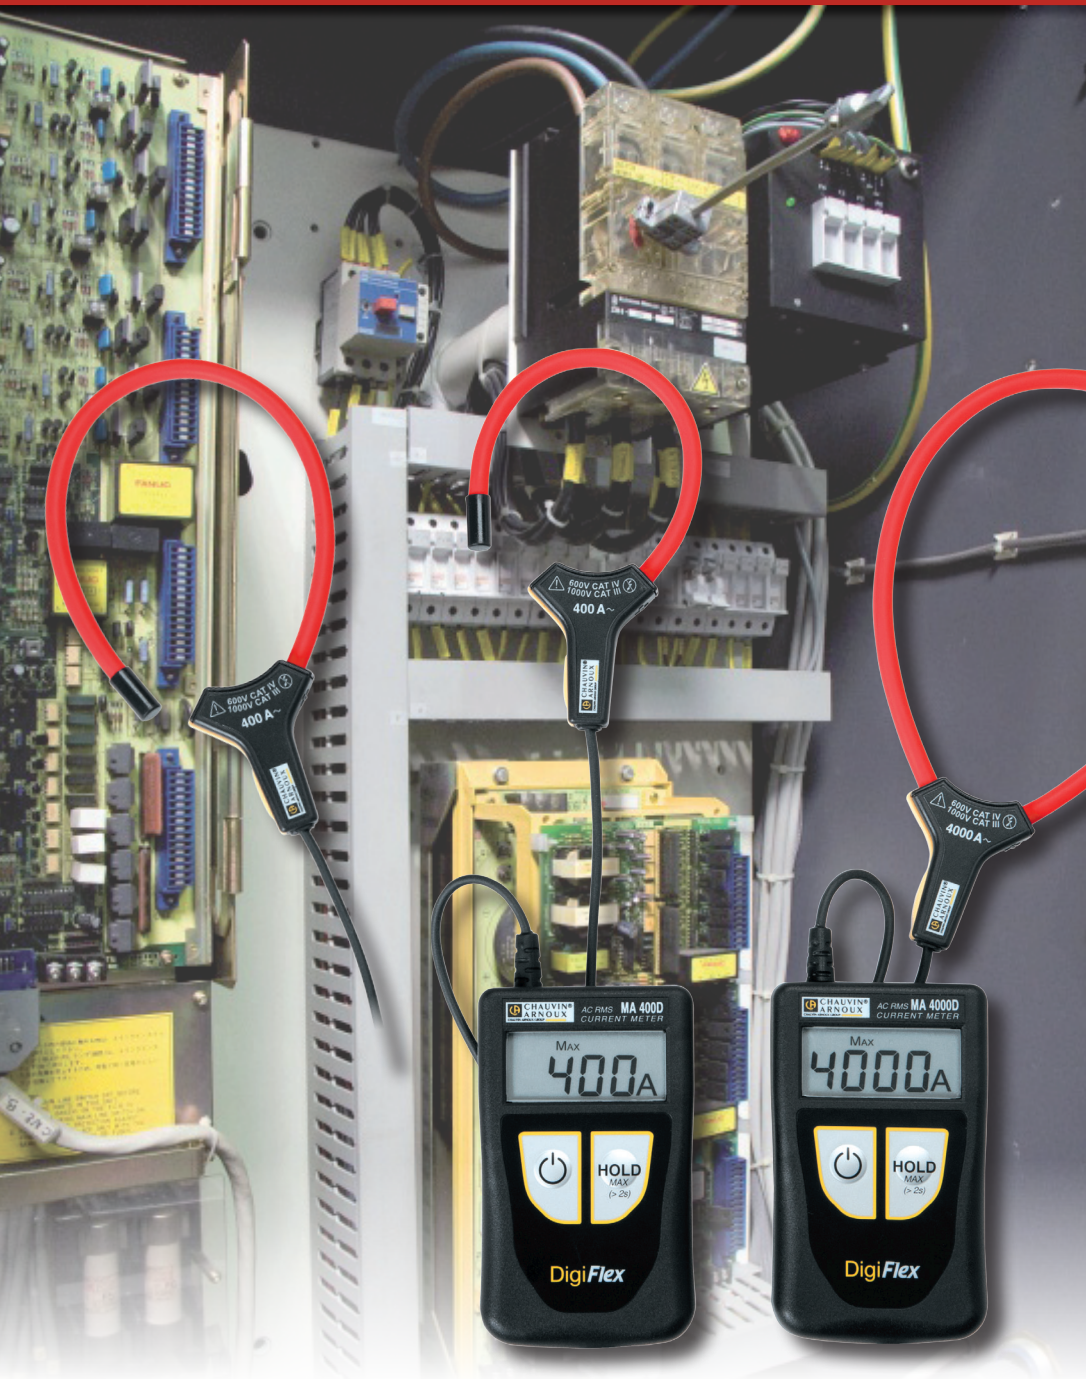

Enklare, snabbare och säkrare strömmätning!

TRMS DIGITAL
STRÖMTÅNG MED
FLEXIBEL SPOLE

DigiFlex

600 V CAT IV

- ▲ Kompakt samt enkel att använda
- ▲ Avläsning direkt i ström
- ▲ Mäter från 20 mA
- ▲ Lagring av maxvärde

Praktiska instrument som är mycket enkla att använda. De ger snabb, säker och enkel strömmätning. Mäter TRMS AC strömmar där det är mycket trångt mellan kablar. Spolens är endast 5 mm tjock och upp till 350 mm lång.

Det finns 2 modeller: MA400D versionen, vars mätområde startar på låga 20 mA och upp till 400 A. Vilket är användbart både för att mäta läckströmmar samt på större industrianläggningar.

MA4000D versionen har ett mätområde från 10 mA upp till 4000 A och används med fördel på installationer med mycket höga strömmar. DigiFLEX är mycket enkel att använda: 2 tangenter är allts om behövs för att starta instrumentet, deaktivera den automatiska avstängningen, aktivera HOLD samt lagra maximal ström (MAX HOLD).

Mätvärden är direkt avläsbara i en tydlig 4,000-siffrors displayen.

En annan praktisk sak är att displayens hus är utformad för ergonomi och smidighet. Det finns även möjlighet att koppla till den praktiska magnetiska MultiFix för att enkelt hänga DigiFLEX i ett elskåp.