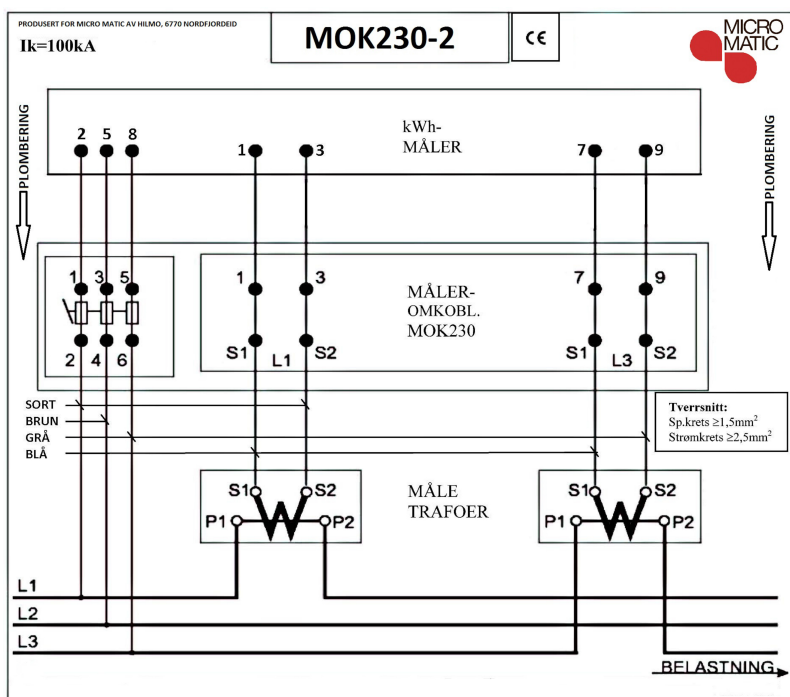

Måleromkobler 230V åpen

Variant: Måleromkobler 230V åpen

Art.nr: HI1200

El.nr: 8200100

INFORMASJON

Måleromkobler 230V åpen er en komplett måleromkobler som leveres i åpen plomberbar kapsling IP30 inkludert sikringer, kortslutningsklemmer og lasker for 230V aron kobling, dvs kortslutningsklemmer for 2stk strømtransformatorer. Produktet er utviklet i samarbeid med norske elverk og tilfredstiller kravene i REN-blad 4002:2013.

KOBLINGSSKJEMA

PRODUKTBESKRIVELSE

Automaten type Schneider iC60H er typetesta med kortslutnings-strøm opp til 70kA og kan i praksis brukast på bortimot alle anlegg i Norge uten at en trenger å ta hensyn til høye kortslutnings strømmer.

Medfølgende lask for rekkeklemme gir enkelt og raskt kortslutning av strømtrafoer.