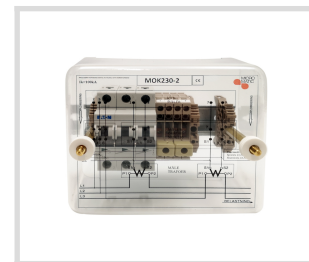

Måleromkobler 230V åpen

Variant: Måleromkobler 230V åpen

Art.nr: HI1200

El.nr: 8200100

INFORMASJON

Måleromkobler 230V åpen er en komplett måleromkobler som leveres i åpen plomberbar kapsling IP30 inkludert sikringer, kortslutningsklemmer og lasker for 230V aron kobling, dvs kortslutningsklemmer for 2stk strømtransformatorer. Produktet er utviklet i samarbeid med norske elverk og tilfredstiller kravene i REN-blad 4002:2013.

KOBLINGSSKJEMA

PRODUKTBESKRIVELSE

Automaten type Schneider iC60H er typetesta med kortslutnings-strøm opp til 70kA og kan i praksis brukast på bortimot alle anlegg i Norge uten at en trenger å ta hensyn til høye kortslutnings strømmer.

Medfølgende lask for rekkeklemme gir enkelt og raskt kortslutning av strømtrafoer.