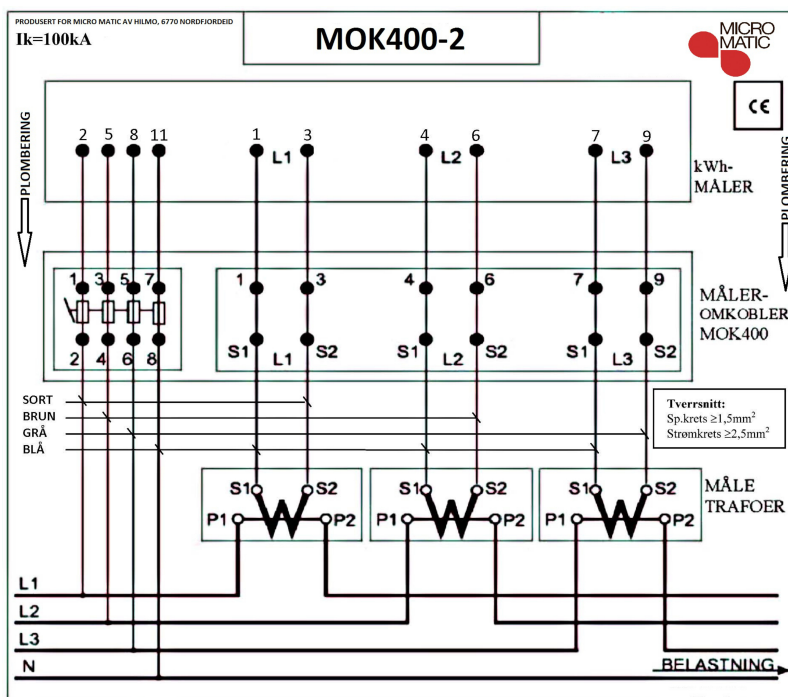

Måleromkobler 400V åpen

Variant: Måleromkobler 400V åpen

Art.nr: HI1300

El.nr: 8200101

INFORMASJON

Måleromkobler 400V er en komplett måleromkobler som leveres i åpen plomberbar kapsling IP30 inkludert sikringer, kortslutningsklemmer og lasker for 3stk strømtransformatorer. Brukes og på 230V installasjoner der man har anlegg med 3stk strømtransformatorer. Produktet er utviklet i samarbeid med norske elverk og tilfredstiller kravene i REN-blad 4002:2013.

KOBLINGSSKJEMA

PRODUKTBESKRIVELSE

Automaten type Schneider iC60H er typetesta med kortslutnings-strøm opp til 70kA og kan i praksis brukest på bortimot alle anlegg i Norge uten at en trenger å ta hensyn til høye kortslutnings strømmer.

Medfølgende lask for rekkeklemme gir enkelt og raskt kortslutning av strømtrafoer.