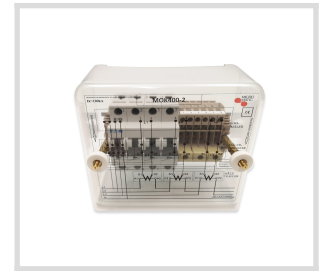

Måleromkobler 400V åpen

Variant: Måleromkobler 400V åpen

Art.nr: HI1300

El.nr: 8200101

INFORMASJON

Måleromkobler 400V er en komplett måleromkobler som leveres i åpen plomberbar kapsling IP30 inkludert sikringer, kortslutningsklemmer og lasker for 3stk strømtransformatorer. Brukes og på 230V installasjoner der man har anlegg med 3stk strømtransformatorer. Produktet er utviklet i samarbeid med norske elverk og tilfredstiller kravene i REN-blad 4002:2013.

KOBLINGSSKJEMA

PRODUKTBESKRIVELSE

Automaten type Schneider iC60H er typetesta med kortslutnings-strøm opp til 70kA og kan i praksis brukest på bortimot alle anlegg i Norge uten at en trenger å ta hensyn til høye kortslutnings strømmer.

Medfølgende lask for rekkeklemme gir enkelt og raskt kortslutning av strømtrafoer.