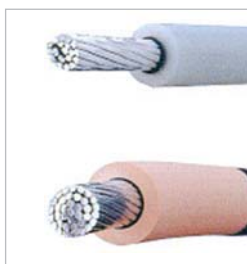

## Avisoleringverktøy

*intercable*

IMS20 for Pex-isolasjon. El.nr 8800421

### Egenskaper

12-24kV kabler

Avisoleringslengde kan justeres fra 20 – 100mm

Kniven kan enkelt byttes ved hjelp av skrutrekker