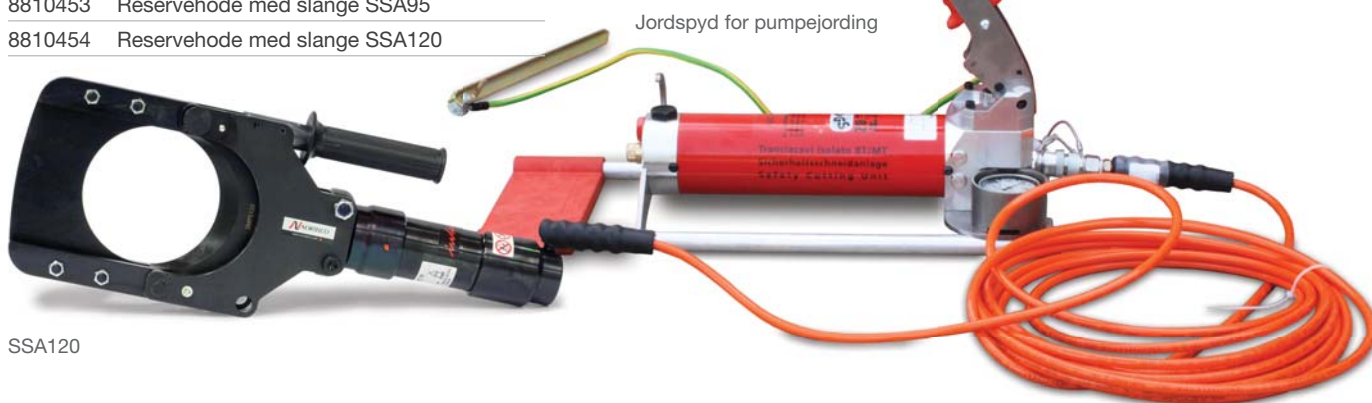

Intercable sikkerhetskabelkutter/ kabelskyter

intercable

Type SSA85, SSA95 og SSA120 iht REN-norm 1304

Egenskaper

Kan kutte kabler i spenningsatt anlegg. Settene er ideelle for kutting av kobber- og aluminiumskabler opp til maks 60 kV. Kuttekraft 625 bar. Italiensk produsert og velprøvd over mange år. Med manuell fotpumpe som standard, batteridrydraulisk på forespørsel.

El.nr. Tekst

8810359	Sikkerhetskabelkutter sett SSA85
8810451	Sikkerhetskabelkutter sett SSA95
8810452	Sikkerhetskabelkutter sett SSA120

Standardutstyr i settene

8810455	Manuellhydraulisk fotpumpe maks 700 bar
8810456	Slange 10 m
88xxxxx	Kuttehode Ø85, Ø95 eller Ø120 mm
8810315	Jordspyd for pumpejording
8869339	Isolerstang m/jordingsklemme og bolt
8869335	Solid rullekoffert med håndtak (hhv. 120/95)

Tilleggsutstyr/ reservedeler

8810331	Reserveblad fast til SSA85
8810332	Reserveblad bevegelig til SSA85
8800448	Reserveblad til SSA95, sett a 2
8810457	Reserveblad bevegelig til SSA120
8810458	Reserveblad fast til SSA120
8800496	Spesialolje for SSA, 1 l
88xxxxx	Stort jordspyd med 6 m lisse
8810414	Reservehode med slange SSA85
8810453	Reservehode med slange SSA95
8810454	Reservehode med slange SSA120

8869339 – isolerstang m/jordingsklemme og bolt

Stort jordspyd 1 m med lang lisse 6 m

SSA120

8810458 – rullekoffert

8810453 – reservehode med slange SSA95

CP700 kompaktpumpe for press og kutt

Hydraulisk med batteri